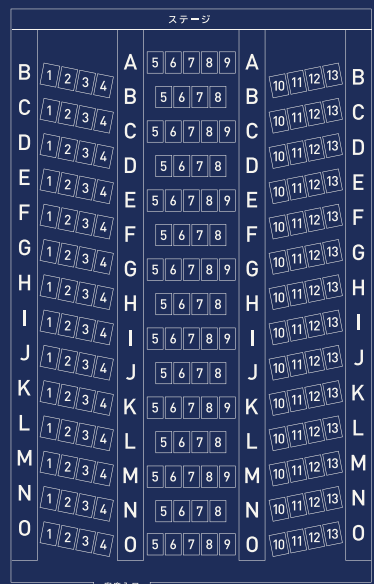

本公演は小学生以上が入場可能となります。U25は25歳以下が対象です。当日券発売については、公演前日に告知いたします。最新情報と併せてご確認くださいませ。料金は全て税込です。ご購入方法によっては手数料が掛かります。車椅子のご利用は事前にお問い合わせください。ウイステリア南1条ビル駐車場の割引等はございません。ウイステリアホールは引き続き感染症予防対策に取り組み適切な機械換気を行っております。場内の温度が変動する場合がございますので、予めご了承ください。発熱や体調不良時には来場をお控えください。出演者等に変更がある場合や、やむを得ず公演が中止となる場合がございますので予めご了承ください。

お問い合わせ ウイステリアホール  
011-281-1001  
<https://www.msnw-wishall.jp/>

チケットの  
お取扱い

電子チケット

<https://teket.jp/2502/44362>

オンラインストアで  
座席を選んで購入。  
当日はQRコード認証で  
スムーズに入場できます！

電子チケットがおすすめ！

市内プレイガイド

道新プレイガイド  
(MARUZEN&ジュンク堂書店札幌店 地下1階)

市民交流プラザチケットセンター  
(札幌市民交流プラザ2階)

※道新プレイガイドオンラインストアでもお取り扱いしております。

WISTERIA HALL  
ウイステリアホール

ウイステリアホール 011-281-1001  
火～金 10:00～17:00

<https://www.msnw-wishall.jp/>

〒060-0061  
札幌市中央区南1条西14丁目291-81  
ウイステリア南1条ビル BF