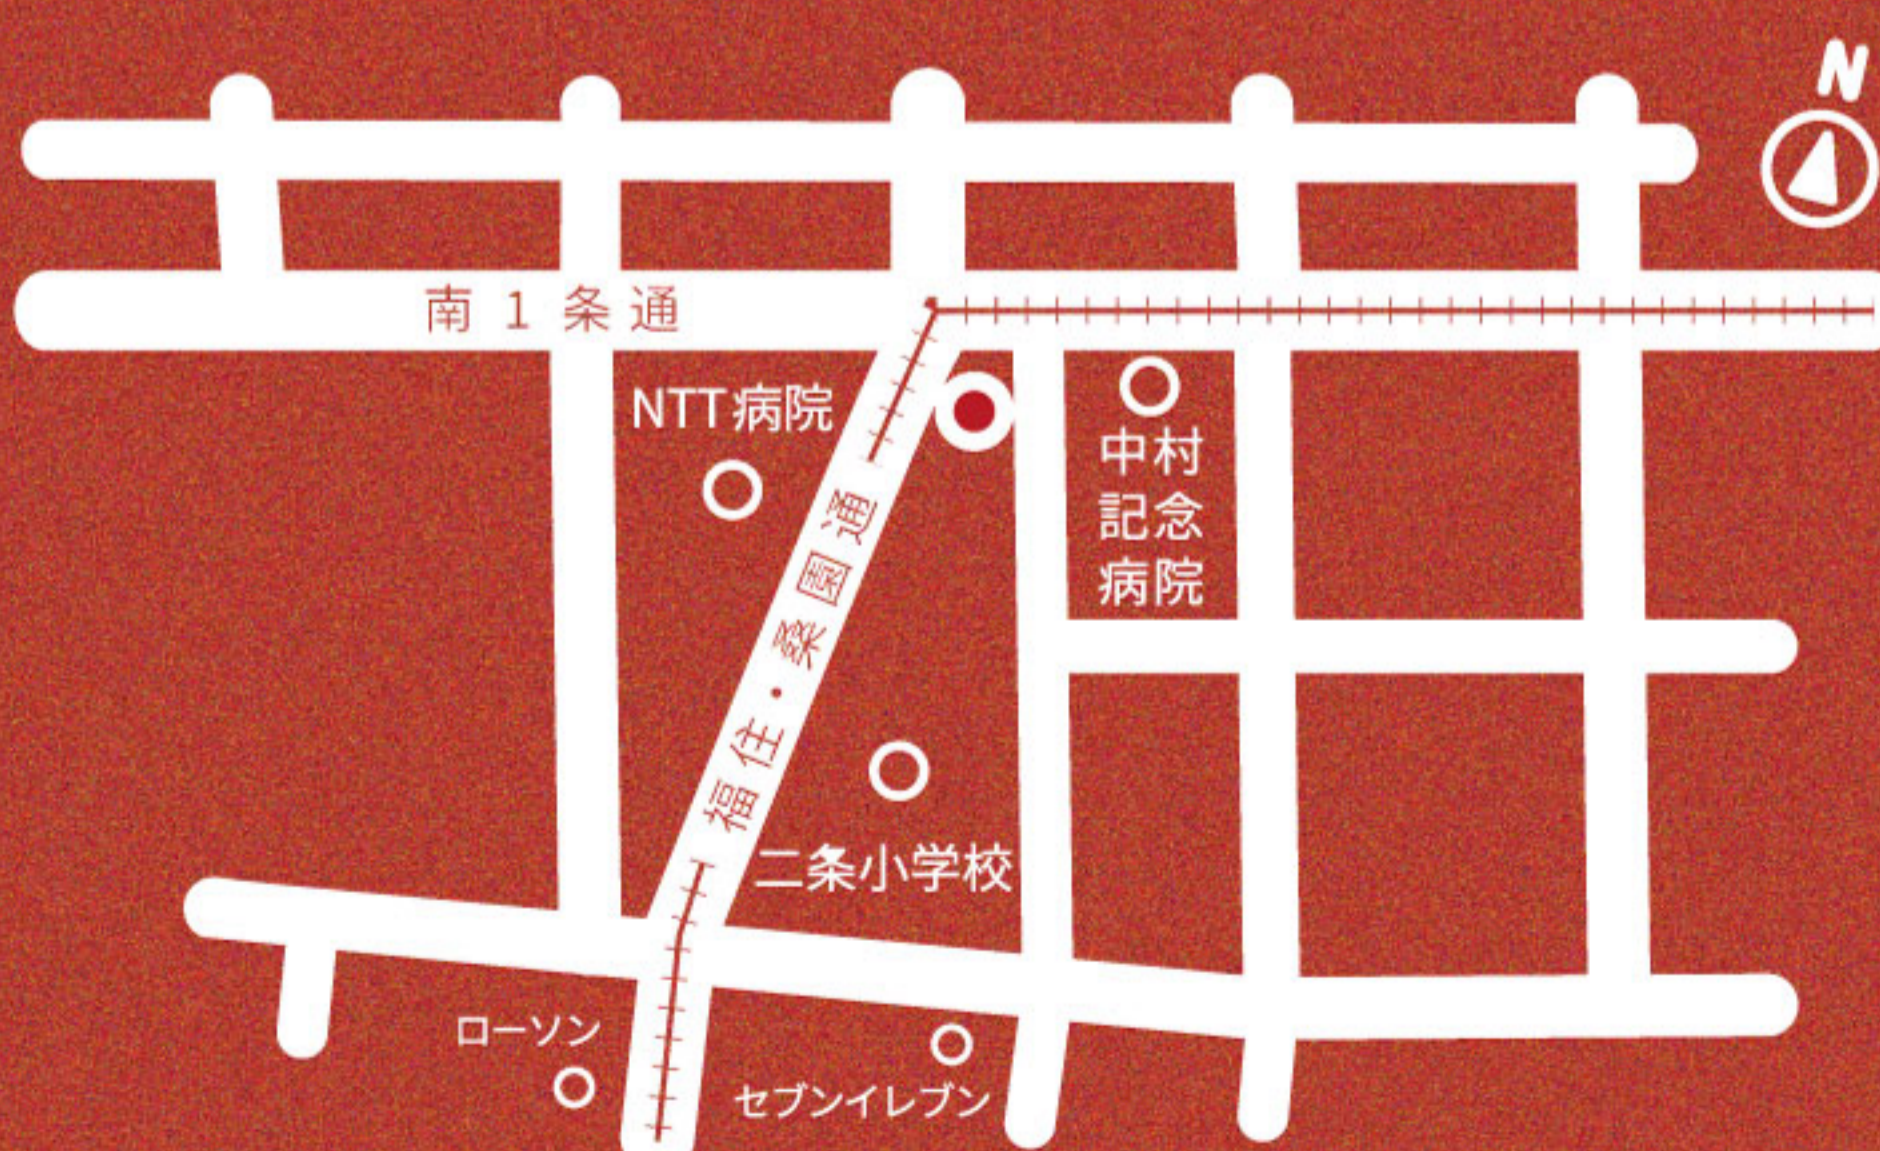

市民交流プラザチケットセンター
(札幌市民交流プラザ2階)

※道新プレイガイド オンラインストアでもお取り扱いしております。

WISTERIA HALL
ウィステリアホール

ウィステリアホール 011-281-1001
火~金 10:00~17:00

<https://www.msnw-wishall.jp/>

〒060-0061

札幌市中央区南1条西14丁目291-81
ウィステリア南1条ビルBF

地下鉄東西線：西18丁目5番出口より徒歩5分
札幌市電：西15丁目駅停留所より徒歩1分